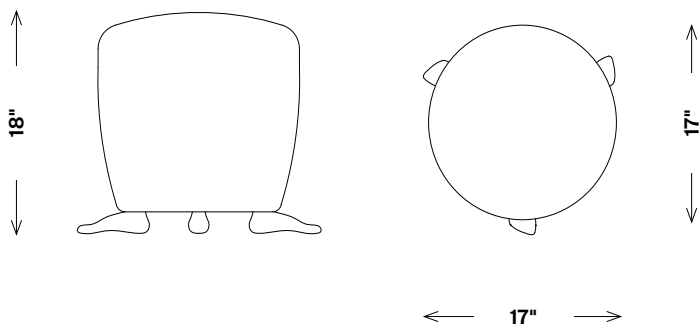

## FOOT STOOL

FST14006

Materials Shown

**Dusty Beige Shearling**

Dimensions

**Width: 17"**

**Depth: 17"**

**Height: 18"**